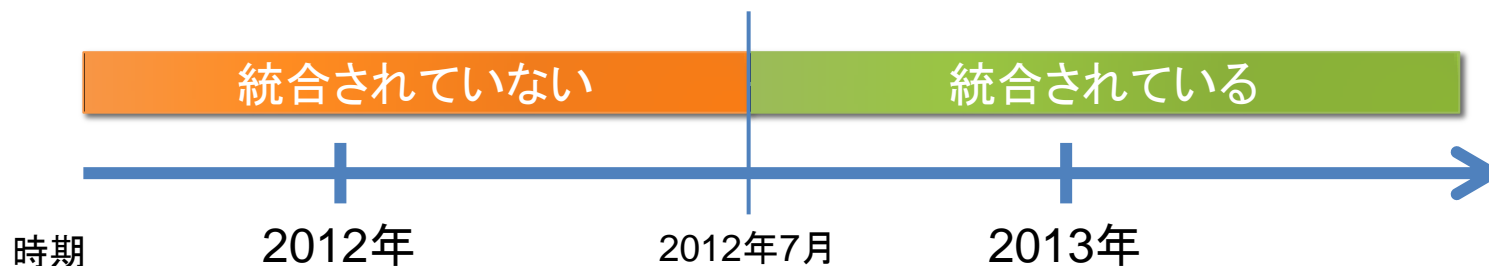

パスワードの統合について

自身のパスワードが統合されているか否かは入学・入職時期によって決まります。
※統合されていない場合も、後にパスワードの変更または再発行を行った場合は統合されます。

■統合されていない場合

以下AとBのシステムでそれぞれ別のパスワードが登録されています。

	A	B
学生	学内PCログイン、manaba	Kaede-i、OPACマイライブラリ
教職員	学内PCログイン、manaba、出席管理、研究業績、施設予約システム、Web財務	Kaede-i、OPACマイライブラリ、Webシラバス、メープルSYS、授業アンケート